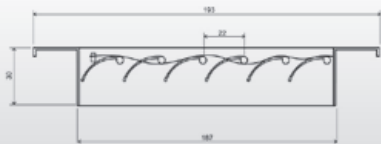

Difusión

Impulsión lama curva

Con regulación lacada RAL-9016. Aluminio lacado blanco.

Referencia	Artículo
7500	RELC + RG 200x100
7501	RELC + RG 300x100
7502	RELC + RG 400x100
7503	RELC + RG 500x100
7504	RELC + RG 600x100
7505	RELC + RG 200x150
7506	RELC + RG 250x150
7507	RELC + RG 300x150
7508	RELC + RG 350x150
7509	RELC + RG 400x150
7510	RELC + RG 500x150
7511	RELC + RG 600x150
7512	RELC + RG 200x200
7513	RELC + RG 300x200
7514	RELC + RG 400x200
7515	RELC + RG 500x200