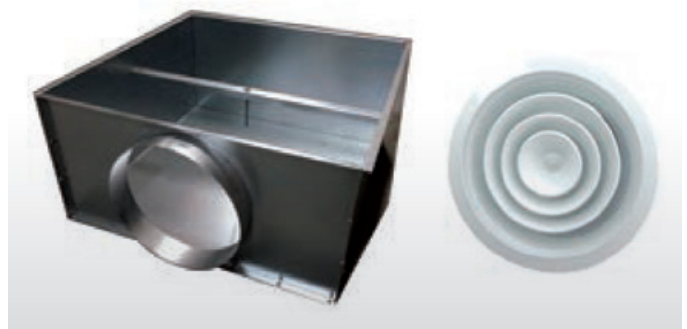

Circular con registro

- Difusor aluminio pintado blanco.
- Registro de plástico negro.
- Incluye puente de montaje.

Referencia	Artículo
7591	Difusor Ø150 mm
7592	Difusor Ø200 mm
7593	Difusor Ø250 mm
7594	Difusor Ø300 mm
7595	Difusor Ø350 mm
7596	Cuello de montaje flexible para difusor DS D.150
7597	Cuello de montaje flexible para difusor DS D.200
7598	Cuello de montaje flexible para difusor DS D.250
7599	Cuello de montaje flexible para difusor DS D.300
7604	Cuello de montaje flexible para difusor DS D.350

- Difusor aluminio anodizado plata.
- Registro de plástico negro.
- Incluye puente de montaje.

Referencia	Artículo
7605	Difusor Ø150 mm
7606	Difusor Ø200 mm
7607	Difusor Ø250 mm
7608	Difusor Ø300 mm
7609	Difusor Ø350 mm