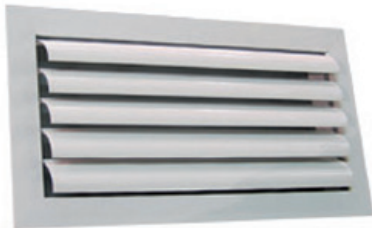

Difusión

Impulsión lama curva

Con regulación lacada RAL-9016. Aluminio lacado blanco.

Referencia	Artículo
7500	RELC + RG 200x100
7501	RELC + RG 300x100
7502	RELC + RG 400x100
7503	RELC + RG 500x100
7504	RELC + RG 600x100
7505	RELC + RG 200x150
7506	RELC + RG 250x150
7507	RELC + RG 300x150
7508	RELC + RG 350x150
7509	RELC + RG 400x150
7510	RELC + RG 500x150
7511	RELC + RG 600x150
7512	RELC + RG 200x200
7513	RELC + RG 300x200
7514	RELC + RG 400x200
7515	RELC + RG 500x200