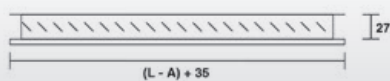

DIFUSIÓN

ÍNDICE

Rejas -----3-6

Difusores ----- 7

Difusión

Retorno

Aluminio acabado plata mate.

| Referencia | Artículo |
|------------|----------------------------|
| 7386 | Reja retorno RER 200 x 100 |
| 7387 | Reja retorno RER 300 x 100 |
| 7388 | Reja retorno RER 400 x 100 |
| 7389 | Reja retorno RER 500 x 100 |
| 7390 | Reja retorno RER 600 x 100 |
| 7391 | Reja retorno RER 200 x 150 |
| 7392 | Reja retorno RER 250 x 150 |
| 7393 | Reja retorno RER 300 x 150 |
| 7394 | Reja retorno RER 350 x 150 |
| 7395 | Reja retorno RER 400 x 150 |
| 7396 | Reja retorno RER 500 x 150 |
| 7397 | Reja retorno RER 600 x 150 |
| 7398 | Reja retorno RER 800 x 150 |
| 7399 | Reja retorno RER 200 x 200 |
| 7400 | Reja retorno RER 300 x 200 |
| 7401 | Reja retorno RER 400 x 200 |
| 7402 | Reja retorno RER 500 x 200 |
| 7403 | Reja retorno RER 600 x 200 |
| 7404 | Reja retorno RER 300 x 300 |
| 7405 | Reja retorno RER 400 x 300 |
| 7406 | Reja retorno RER 500 x 300 |
| 7407 | Reja retorno RER 600 x 300 |
| 7408 | Reja retorno RER 400 x 400 |
| 7409 | Reja retorno RER 600 x 400 |

Difusión

Impulsión doble deflexión

Aluminio lacado blanco. Sin registro.

| Referencia | Artículo |
|------------|---|
| 7434 | Reja impulsión doble deflexión REDD 300 x 100 |
| 7435 | Reja impulsión doble deflexión REDD 400 x 100 |
| 7436 | Reja impulsión doble deflexión REDD 500 x 100 |
| 7437 | Reja impulsión doble deflexión REDD 300 x 150 |
| 7438 | Reja impulsión doble deflexión REDD 400 x 150 |
| 7439 | Reja impulsión doble deflexión REDD 500 x 150 |
| 7440 | Reja impulsión doble deflexión REDD 600 x 150 |
| 7441 | Reja impulsión doble deflexión REDD 700 x 150 |
| 7442 | Reja impulsión doble deflexión REDD 300 x 200 |
| 7443 | Reja impulsión doble deflexión REDD 800 x 150 |
| 7444 | Reja impulsión doble deflexión REDD 400 x 200 |
| 7445 | Reja impulsión doble deflexión REDD 500 x 200 |
| 7446 | Reja impulsión doble deflexión REDD 600 x 200 |